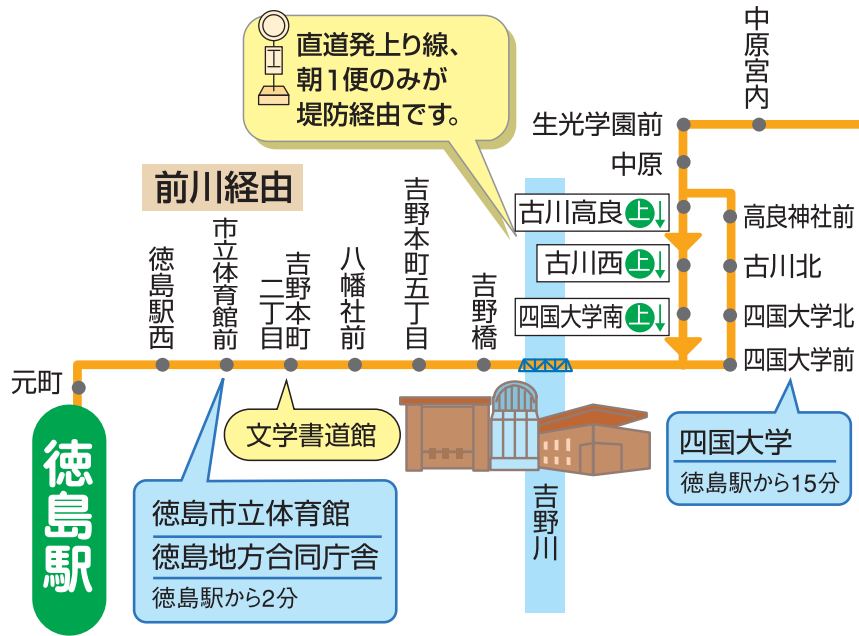

吉成・藍住役場前経由

直道行

↑は徳島駅行き(上り)のバスに限り停車します。

吉成・藍住役場前経由

下り方向幕	●直道行き 39 前川町・吉成経由、直道行	上り方向幕	●徳島駅行き 39 吉成・前川町経由、徳島駅前行
-------	--------------------------	-------	-----------------------------

●お問い合わせ
徳島バス
TEL.088-622-1811