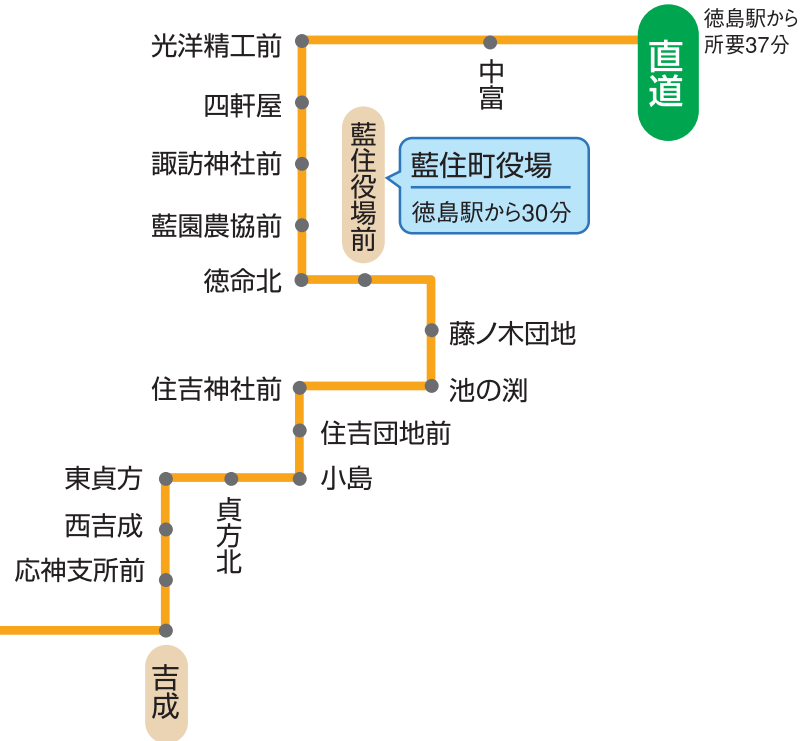

吉成・藍住役場前経由

直道行

↑は徳島駅行き(上り)のバスに限り停車します。

吉成・藍住役場前経由

下り方向幕	●直道行き 39 前川町・吉成経由、直道行	上り方向幕	●徳島駅行き 39 吉成・前川町経由、徳島駅前行
-------	--------------------------	-------	-----------------------------

●お問い合わせ
徳島バス
TEL.088-622-1811