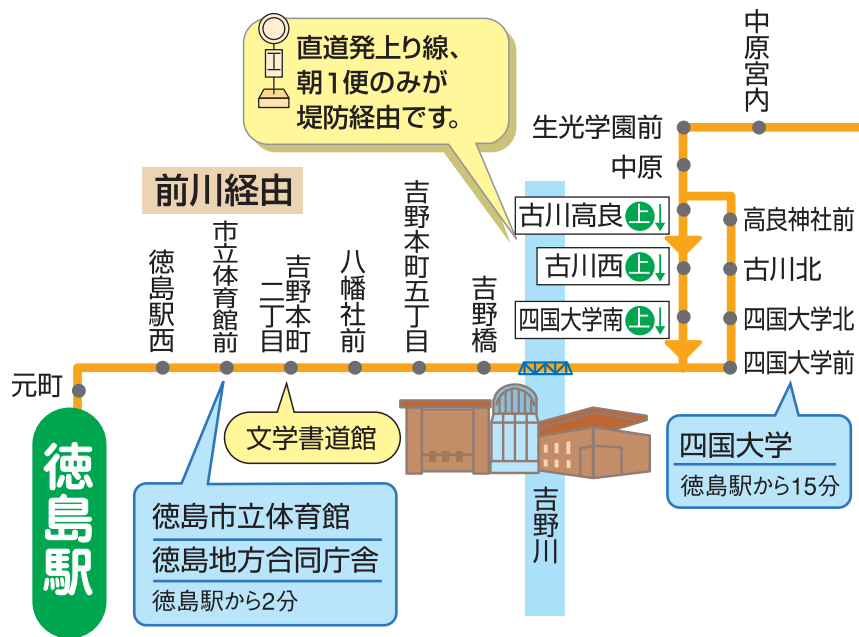

吉成・藍住役場前経由

直道行

↑は徳島駅行き(上り)のバスに限り停車します。

吉成・藍住役場前経由

下り方向幕	●直道行き	上り方向幕	●徳島駅行き
	<b>39</b> 前川町・吉成経由、直道行		<b>39</b> 吉成・前川町経由、徳島駅前行

●お問い合わせ  
徳島バス  
TEL.088-622-1811