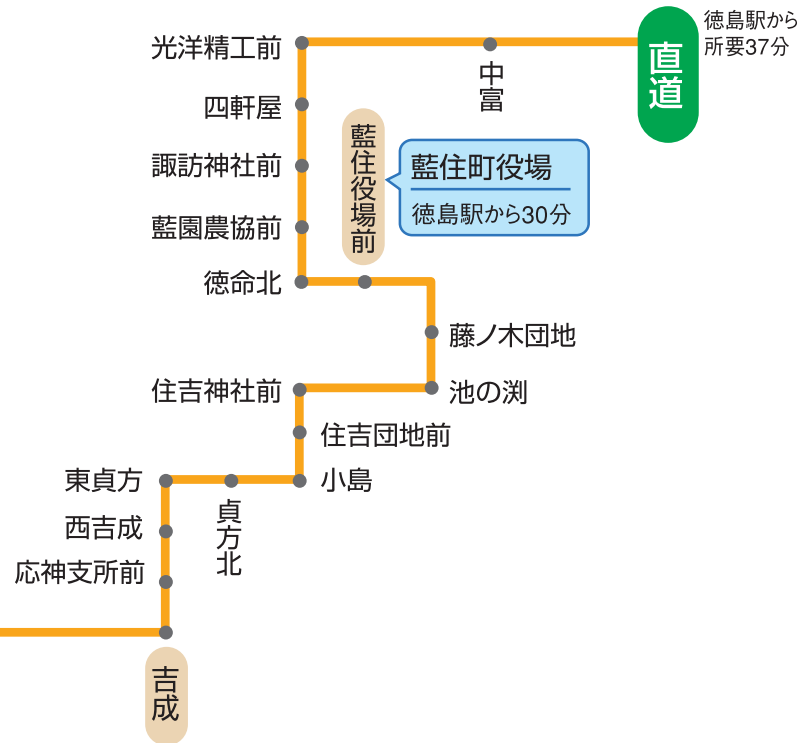

吉成・藍住役場前経由

直道行

↑は徳島駅行き(上り)のバスに限り停車します。

吉成・藍住役場前経由

下り方向幕	●直道行き	上り方向幕	●徳島駅行き
	<b>39</b> 前川町・吉成経由、直道行		<b>39</b> 吉成・前川町経由、徳島駅前行

●お問い合わせ  
徳島バス  
TEL.088-622-1811