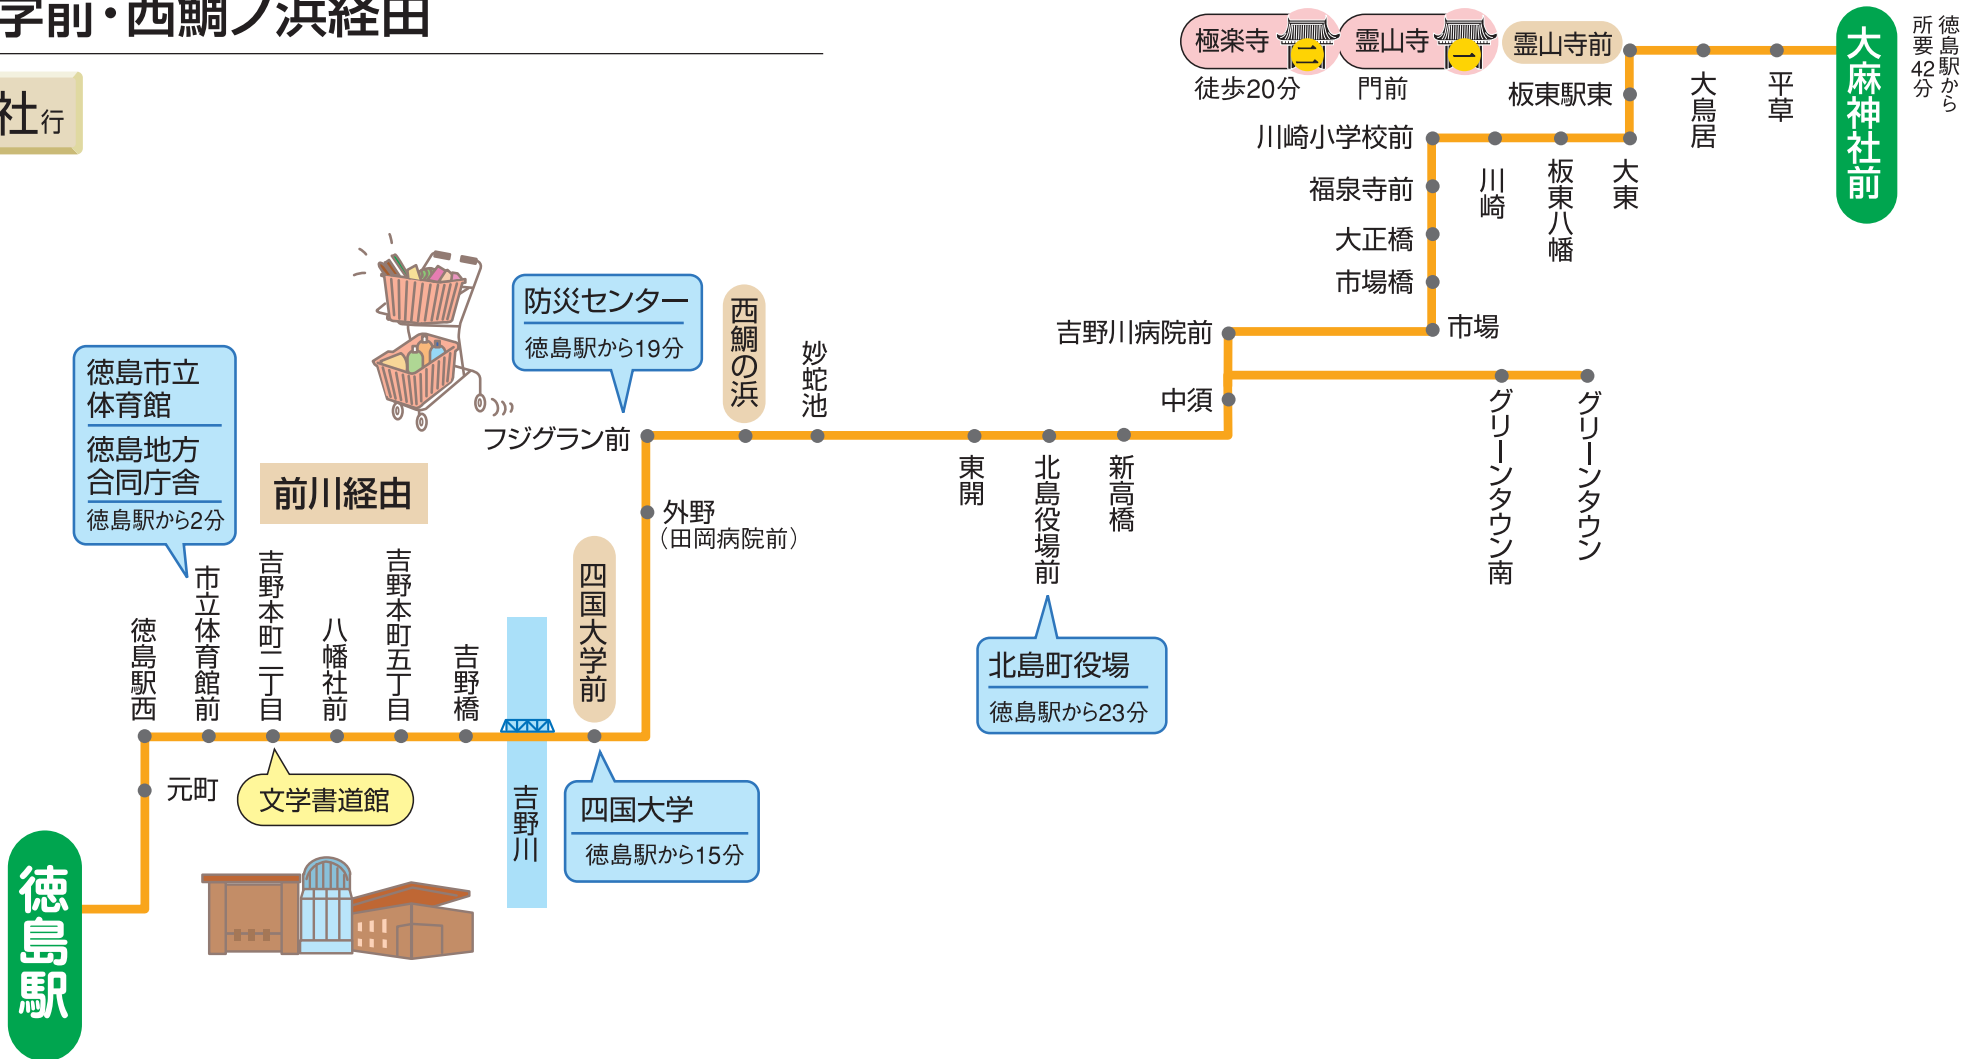

四国大学前・西鯛ノ浜経由

大麻神社行

四国大学前・西鯛ノ浜経由	
下り方向幕	●グリーンタウン経由大麻神社行き 38 前川町・吉野川橋経由、グリーンタウン経由大麻神社行
上り方向幕	●徳島駅行き 38 吉野川橋・前川経由 徳島駅前行

● お問い合わせ
徳島バス
TEL.088-622-1811