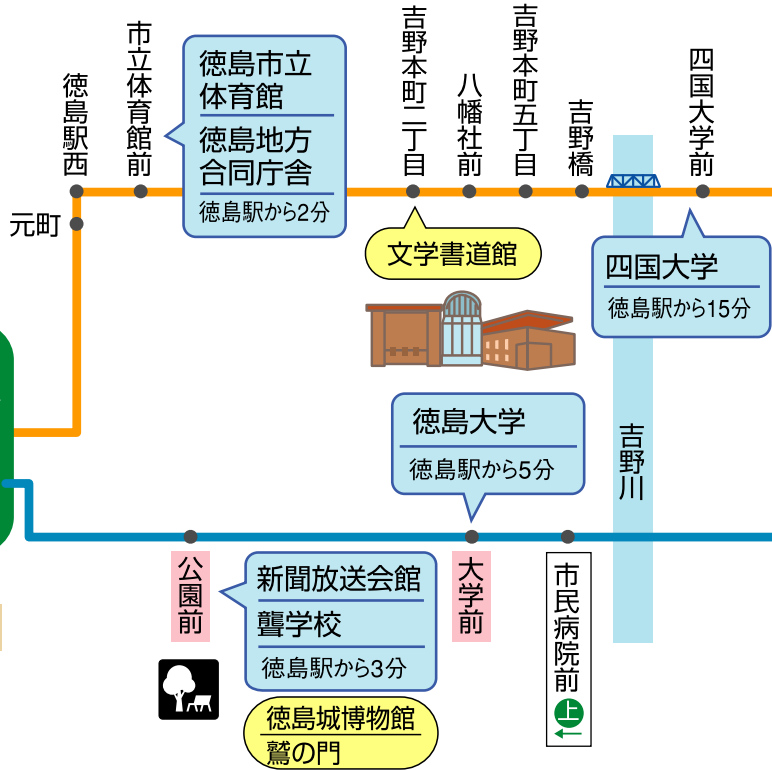

徳島バス A 2 川内・松茂線、空港線

前川経由

航空隊前行 長原行 徳島空港行

バイパス経由

前川経由

徳島駅

バイパス経由

徳島空港へは空港線が便利です。
空港線 停車バス停

中喜来東
松茂町 総合体育館 徳島駅から22分
松茂体育館前
徳島空港 徳島駅から 所要24分

松茂 (とくとくターミナル) 高速バスのりばです。

↑ は徳島駅行き(上り)のバスに限り停車します。
↓ は各終点行き(下り)のバスに限り停車します。

前川経由	
下り方向幕	● 航空隊行き ● 長原行き 37 前川町、吉野川橋、前野、広島経由、航空隊行、長原行
上り方向幕	● 徳島駅行き 37 前野、吉野川橋、前川町経由、徳島駅前行